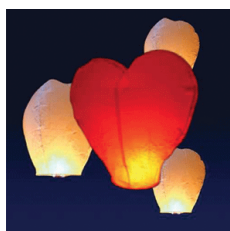

5.00 euro + iva

"LANTCALCIO" LANTERNA PALLONE CALCIO MISURA 80X80 CM

Lanterna dei desideri, da far volare in cielo. Modello a forma di palla da calcio. Misura 80X80 cm.

5.00 euro + iva

"LANTHALL" LANTERNA HALLOWEEN MISURA 105X60 CM

Lanterna dei desideri, da far volare in cielo. Modello Halloween Misura 105X60 cm.

5.00 euro + iva

**"LANTGALLEGG" LANTERNA GALLEGGIANTE MISURA 50X50 CM.
CONFEZIONE DA 2 PZ.**

Lanterna dei desideri, galleggiante. modello 50X50 cm.

13.00 euro + iva

"LANTCUORE" LANTERNA A FORMA DI CUORE

Lanterna dei desideri, da far volare in cielo. Modello gigante a forma di Cuore color rosso.

7.50 euro + iva