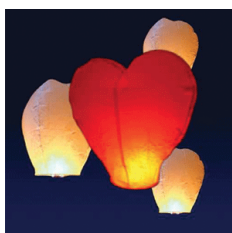

### "LANTSMILE" LANTERNA SMILE MISURA 105X60 CM

Lanterna dei desideri, da far volare in cielo. Modello Giallo con stampa smile in nero. Misura 105X60 cm.

5.00 euro + iva

### "LANTHAPPYBIRT" LANTERNA HAPPY BIRTHDAY MISURA 105X60 CM

5.00 euro + iva

**"LANTCALCIO" LANTERNA PALLONE CALCIO MISURA 80X80 CM**

Lanterna dei desideri, da far volare in cielo. Modello a forma di palla da calcio. Misura 80X80 cm.

5.00 euro + iva

**"LANTHALL" LANTERNA HALLOWEEN MISURA 105X60 CM**

Lanterna dei desideri, da far volare in cielo. Modello Halloween Misura 105X60 cm.

5.00 euro + iva

**"LANTGALLEGG" LANTERNA GALLEGGIANTE MISURA 50X50 CM.  
CONFEZIONE DA 2 PZ.**

Lanterna dei desideri, galleggiante. modello 50X50 cm.

13.00 euro + iva

**"LANTCUORE" LANTERNA A FORMA DI CUORE**

Lanterna dei desideri, da far volare in cielo. Modello gigante a forma di Cuore color rosso.